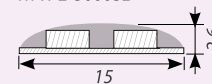

1. При подключении строго соблюдайте полярность "+" и "-".
2. Подключайте только к стабилизированным источникам напряжения 24В ± 0.5В.
3. Запрещается последовательное подключение лент общей длиной более 5м.
4. Разрезайте ленту только в обозначенных участках.

Сечение ленты (мм):

- открытые

- герметичные

RT 2-5000

013885 Профиль PLS-GIP

RTW 2-5000SE

RTW 2-5000P

RTW 2-5000PW