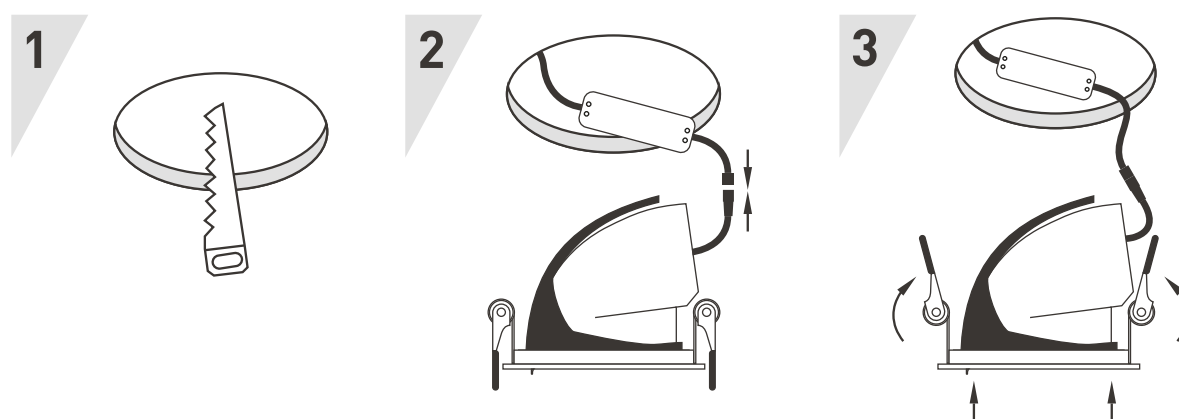

* Указано типовое значение.

УСТАНОВКА И ПОДКЛЮЧЕНИЕ

- Вырежьте отверстие по размерам, указанным в таблице.
- Подключите к светильнику драйвер из комплекта поставки (используется специальный коаксиальный разъем с фиксацией).
- Подключите к драйверу обесточенные провода сетевого питания AC 230 В (L — «фаза», N — «ноль»).
- Отведите крепежные пружины светильника вверх и установите светильник и драйвер в подготовленное отверстие.
- Включите питание светильника и проверьте его работоспособность.

Рис. 2. Установка и подключение светильника