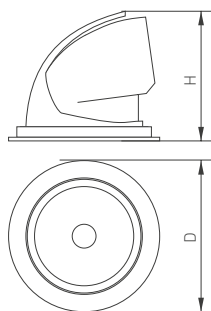

* При соблюдении условий эксплуатации и снижении яркости не более чем на 30% от первоначальной.

Рис. 1. Чертеж и габаритные размеры

МОДЕЛИ

Артикул	Модель	Размеры корпуса, D×H	Диаметр отверстия для установки	Световой поток	Мощность, потребляемая от сети AC 230 В	Цвет корпуса	Цветовая тем-ра*	Цвет свечения
024026	LTD-EXPLORER-R100-12W Warm3000	Ø99×85 мм	Ø90 мм	960–1080 лм	12 Вт	белый	3000 К	Белый теплый, аналогичный лампе накаливания
034521	LTD-EXPLORER-R100-12W Warm3000					черный		
024027	LTD-EXPLORER-R100-12W Day4000					белый	4000 К	Белый дневной, для жилых помещений
034520	LTD-EXPLORER-R100-12W Day4000					черный		
026836	LTD-EXPLORER-R100-12W Day5000					белый	5000 К	Белый дневной, для офисов и магазинов
024028	LTD-EXPLORER-R100-12W White6000					белый	6000 К	Белый чистый, для офисов и магазинов
024031	LTD-EXPLORER-R130-20W Warm3000	Ø129×115 мм	Ø120 мм	1600–1800 лм	20 Вт	белый	3000 К	Белый теплый, аналогичный лампе накаливания
034523	LTD-EXPLORER-R130-20W Warm3000					черный		
024030	LTD-EXPLORER-R130-20W Day4000					белый	4000 К	Белый дневной, для жилых помещений
034522	LTD-EXPLORER-R130-20W Day4000					черный		
026837	LTD-EXPLORER-R130-20W Day5000					белый	5000 К	Белый дневной, для офисов и магазинов
024029	LTD-EXPLORER-R130-20W White6000					белый	6000 К	Белый чистый, для офисов и магазинов
024025	LTD-150WH-EXPLORER-30W Warm White 38deg	Ø148×140 мм	Ø140 мм	2200–2500 лм	30 Вт	белый	3000 К	Белый теплый, аналогичный лампе накаливания
023683	LTD-150WH-EXPLORER-30W Day White 38deg					белый	4000 К	Белый дневной, для жилых помещений
026838	LTD-150WH-EXPLORER-30W Day5000 38deg					белый	5000 К	Белый дневной, для офисов и магазинов
024024	LTD-150WH-EXPLORER-30W White 38deg					белый	6000 К	Белый чистый, для офисов и магазинов